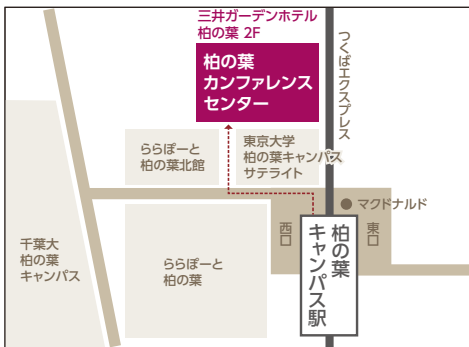

スマートフォンは
こちらから ▶

ベイエフエム

検索

※今回提供を受ける個人情報は、JAおよびJA共済連の提供する各種サービス、商品の提供・充実を行うために利用致します。

子育てママ応援フェスタ

スケジュール

- 12:30 開場(スタート)**
トークショーまで充実の各コーナーをお楽しみください
- 13:00 ハープ演奏(約20分)**
- 14:00 スペシャルゲストによるトークショー**
- 14:50 千葉県産豪華グルメが当たる!? 抽選会**
閉会まで各コーナーをお楽しみいただけます
- 15:30 閉会**

日本赤十字社
子どもの安全コーナー
幼児期に起こりやすい事故とその予防・手当てが学べます。

**おひるねアート
撮影コーナー**

かわいい背景に赤ちゃんを寝かせたり座らせたりして撮影。

学べる・遊べる充実したコーナー展開!

子育て相談会

「子育てアドバイザー」等が妊娠中や子育ての不安や心配ごとを伺います。

ネイルケア教室

育児や家事の合間にできる簡単ケアを紹介。親子で参加できます!

※お子様が自由に遊べるキッズスペースもご用意しています!

会場案内

日 時：2017年9月6日(水) 12:30-15:30
会 場：浦安ブライhtonホテル東京ベイ「グレイス」
住 所：〒279-0011 千葉県浦安市美浜1-9
アクセス：JR京葉線・武蔵野線「新浦安駅」直結約1分

日 時：2017年9月20日(水) 12:30-15:30
会 場：三井ガーデンホテル柏の葉
「柏の葉カンファレンスセンター」
住 所：〒277-0871 千葉県柏市若柴178-4
柏の葉キャンパス148街区2
アクセス：つくばエクスプレス「柏の葉キャンパス駅」西口より徒歩約2分

日 時：2017年9月28日(木) 12:30-15:30
会 場：ホテルグリーンタワー幕張「ロイヤルクレッセント」
住 所：〒261-0021 千葉県美浜区ひび野2-10-3
アクセス：JR京葉線「海浜幕張駅」南口より徒歩約3分

※各会場へは、公共交通機関でお越しください。

JA共済の資料請求サイト

はじめて共済

検索

<http://shiryo.ja-kyosai.or.jp>

本サイトから「ひと・いえ・くるま」各共済の資料請求・掛金試算ができます。