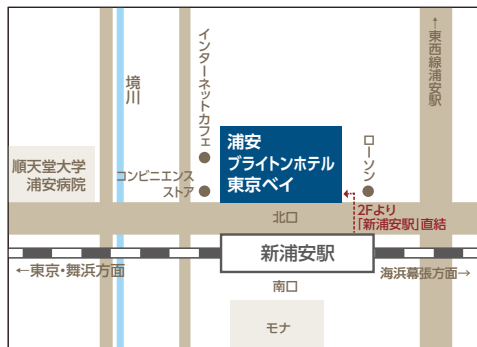

日本赤十字社
子どもの安全コーナー
幼児期に起こりやすい事故とその予防・手当てが学べます。

**おひるねアート
撮影コーナー**

かわいい背景に赤ちゃんを寝かせたり座らせたりして撮影。

学べる・遊べる充実したコーナー展開!

子育て相談会

「子育てアドバイザー」等が妊娠中や子育ての不安や心配ごとを伺います。

ネイルケア教室

育児や家事の合間にできる簡単ケアを紹介。親子で参加できます!

※お子様が自由に遊べるキッズスペースもご用意しています!

会場案内

日 時：2017年9月6日(水) 12:30-15:30
会 場：浦安ブライhtonホテル東京ベイ「グレイス」
住 所：〒279-0011 千葉県浦安市美浜1-9
アクセス：JR京葉線・武蔵野線「新浦安駅」直結約1分

日 時：2017年9月20日(水) 12:30-15:30
会 場：三井ガーデンホテル柏の葉
「柏の葉カンファレンスセンター」
住 所：〒277-0871 千葉県柏市若柴178-4
柏の葉キャンパス148街区2
アクセス：つくばエクスプレス「柏の葉キャンパス駅」西口より徒歩約2分

日 時：2017年9月28日(木) 12:30-15:30
会 場：ホテルグリーンタワー幕張「ロイヤルクレッセント」
住 所：〒261-0021 千葉県美浜区ひび野2-10-3
アクセス：JR京葉線「海浜幕張駅」南口より徒歩約3分

※各会場へは、公共交通機関でお越しください。

JA共済の資料請求サイト

はじめて共済

検索

<http://shiryo.ja-kyosai.or.jp>

本サイトから「ひと・いえ・くるま」各共済の資料請求・掛金試算ができます。