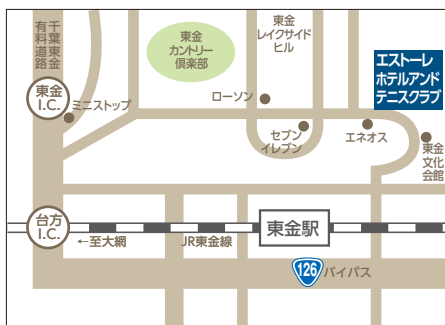

日本赤十字社 子どもの安全コーナー

幼児期に起こりやすい事故とその予防・手当てが学べます。

子育て相談会

「子育てアドバイザー」等が妊娠中や子育ての不安や心配ごとを伺います。

おひるねアート撮影コーナー

かわいい背景に赤ちゃんを寝かせたり座せたりして撮影。
*撮影は各自で行って頂きます

キッズスペース

玩具等を取り揃えた、お子さまが自由に遊べるコーナーです。
(お子さまの一時預かりについてはご相談ください)

ママヨガ教室

育児や家事の合間にできるヨガのプチレッスン。
親子参加もできます!

絵本読み聞かせ会

※会場によって実施内容が異なります。ペイエフエムのHPをご確認ください。

会場案内

日時 2019年9月25日(水) 12:30~
会場 浦安ブライhtonホテル東京ベイ「ファースト」
住所 〒279-0011 千葉県浦安市美浜1-9
アクセス JR京葉線・武蔵野線「新浦安駅」直結約1分
※ご来場の際は公共の交通機関をご利用ください。

日時 2019年10月4日(金) 12:30~
会場 成田ビューホテル「KADAN」
住所 〒286-0127 千葉県成田市小菅700
アクセス JR「成田駅」東口よりシャトルバスあり
※お車でもご来場できます。

日時 2019年10月9日(水) 12:30~
会場 ヒューマンプラザ黄鶴
住所 〒289-2505 千葉県旭市鎌数9229-1
アクセス JR総武本線「千潟駅」よりタクシーで約3分
※お車でもご来場できます。

日時 2019年10月24日(木) 12:30~
会場 エストレーホテルアンドテニスクラブ
住所 〒283-0801 千葉県東金市八幡台1-8
アクセス JR東金線「東金駅」よりタクシーで約5分
※お車でもご来場できます。

日時 2019年10月29日(火) 12:30~
会場 夕日海岸 昇鶴
住所 〒294-0047 千葉県館山市八幡822
アクセス JR内房線「館山駅」よりタクシーで約3分
※お車でもご来場できます。