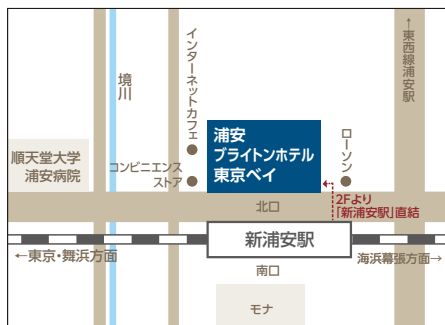

日本赤十字社 子どもの安全コーナー

幼児期に起こりやすい事故とその予防・手当てが学べます。

子育て相談会

「子育てアドバイザー」等が妊娠中や子育ての不安や心配ごとを伺います。

おひるねアート撮影コーナー

かわいい背景に赤ちゃんを寝かせたり座せたりして撮影。
*撮影は各自で行って頂きます

キッズスペース

玩具等を取り揃えた、お子さまが自由に遊べるコーナーです。
(お子さまの一時預かりについてはご相談ください)

ママヨガ教室

育児や家事の合間にできるヨガのプチレッスン。
親子参加もできます!

絵本読み聞かせ会

※会場によって実施内容が異なります。ペイエフエムのHPをご確認ください。

会場案内

日時 2019年9月25日(水) 12:30~
会場 浦安ブライhtonホテル東京ベイ「ファースト」
住所 〒279-0011 千葉県浦安市美浜1-9
アクセス JR京葉線・武蔵野線「新浦安駅」直結約1分
※ご来場の際は公共の交通機関をご利用ください。

日時 2019年10月4日(金) 12:30~
会場 成田ビューホテル「KADAN」
住所 〒286-0127 千葉県成田市小菅700
アクセス JR「成田駅」東口よりシャトルバスあり
※お車でもご来場できます。

日時 2019年10月9日(水) 12:30~
会場 ヒューマンプラザ黄鶴
住所 〒289-2505 千葉県旭市鎌数9229-1
アクセス JR総武本線「千潟駅」よりタクシーで約3分
※お車でもご来場できます。