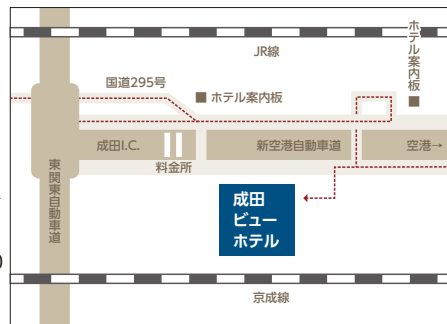

ママヨガ教室

育児や家事の合間にできるヨガのプチレッスン。
親子参加もできます!

絵本読み聞かせ会

※会場によって実施内容が異なります。ペイエフエムのHPをご確認ください。

会場案内

日時 2019年9月25日(水) 12:30~
会場 浦安ブライhtonホテル東京ベイ「ファースト」
住所 〒279-0011 千葉県浦安市美浜1-9
アクセス JR京葉線・武蔵野線「新浦安駅」直結約1分
※ご来場の際は公共の交通機関をご利用ください。

日時 2019年10月4日(金) 12:30~
会場 成田ビューホテル「KADAN」
住所 〒286-0127 千葉県成田市小菅700
アクセス JR「成田駅」東口よりシャトルバスあり
※お車でもご来場できます。

日時 2019年10月9日(水) 12:30~
会場 ヒューマンプラザ黄鶴
住所 〒289-2505 千葉県旭市鎌数9229-1
アクセス JR総武本線「千潟駅」よりタクシーで約3分
※お車でもご来場できます。